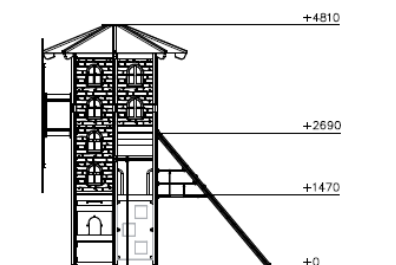

# Windmolen Klimplezier Natural Grijs

Q18899

Windmolen Klimplezier Natural Grijs is een imposant thematoestel met meerdere verdiepingen vol ontdekking en avontuur. Beklim de wieken of trotseer de draaiende ladder die meebeweegt terwijl je omhoog klimt. Via netten, klimwanden en een tunnel verken je de molen van onder tot boven. Fantasie, kracht, balans en durf komen samen in dit unieke speeltoestel dat elk speelterrein laat draaien van plezier!

**Valhoogte** 2.690 mm