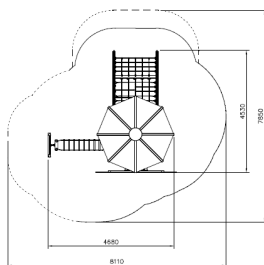

# Windmolen Klimplezier Natural Grijs

Q18899

Windmolen Klimplezier Natural Grijs is een imposant thematoestel met meerdere verdiepingen vol ontdekking en avontuur. Beklim de wieken of trotseer de draaiende ladder die meebeweegt terwijl je omhoog klimt. Via netten, klimwanden en een tunnel verken je de molen van onder tot boven. Fantasie, kracht, balans en durf komen samen in dit unieke speeltoestel dat elk speelterrein laat draaien van plezier!

**Valhoogte** 2.690 mm