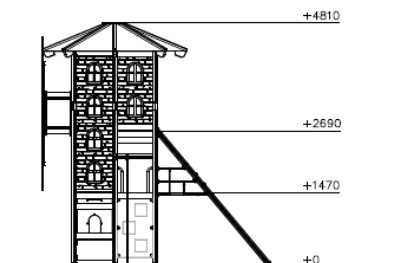

# Windmolen Klimplezier Natural Grijs

Q18899

Windmolen Klimplezier Natural Grijs is een imposant thematoestel met meerdere verdiepingen vol ontdekking en avontuur. Beklim de wieken of trotseer de draaiende ladder die meebeweegt terwijl je omhoog klimt. Via netten, klimwanden en een tunnel verken je de molen van onder tot boven. Fantasie, kracht, balans en durf komen samen in dit unieke speeltoestel dat elk speelterrein laat draaien van plezier!

**Valhoogte** 2.690 mm