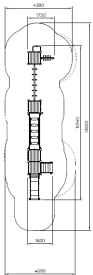

Bospad Natural Groen met Spelpanelen en Brandweerstang

Q19124

Het Bospad Natural Groen is een veelzijdig speeltoestel dat kinderen uitdaagt om te klauteren, balanceren en glijden. Met een monkeybar, klimnet, spelpanelen en brandweerstang biedt dit toestel afwisseling én avontuur. Elke doorgang vraagt om motoriek, lef en samenwerking. De speelse vormgeving en doorkijkpanelen stimuleren rollenspel en sociale interactie. Ideaal voor speelplekken die bewegen, ontdekken en beleven centraal stellen.

Valhoogte 1.470 mm

Downloads:

[DWC bestand](#)

[Installatiehandleiding](#)