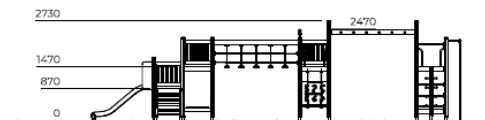

Valhoogte 1.470 mm

Downloads:

[DWC bestand](#)

[Installatiehandleiding](#)