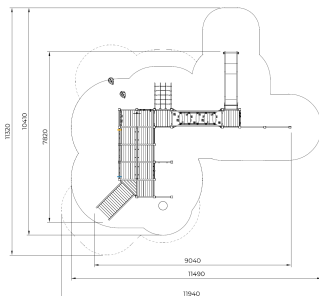

All-in Combinatietoestel Natural Groen

Q19173

Bewegen, ontdekken en samenwerken komen samen in dit uitdagende combinatietoestel. Klimmen, balanceren, glijden en spelen met geluidselementen zorgen voor veelzijdige speelbeleving. De slimme opstelling en variatie in hoogtes stimuleren motorische vaardigheden en sociaal spel. Door de natuurlijke uitstraling past het toestel naadloos in iedere groene speelomgeving.

Valhoogte 1.470 mm

Downloads:

[DWG bestand](#)

[Installatiehandleiding](#)

[Certificaat](#)

Lappset Nederland

Movement for every heartbeat

Op al onze transacties zijn de algemene voorwaarden van Lappset Yalp B.V., gedeponeerd bij KVK, van toepassing