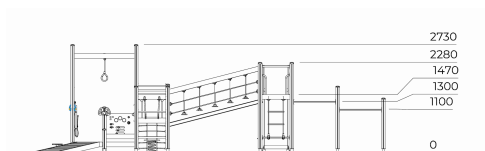

All-in Combinatietoestel Natural Groen

Q19173

Bewegen, ontdekken en samenwerken komen samen in dit uitdagende combinatietoestel. Klimmen, balanceren, glijden en spelen met geluidselementen zorgen voor veelzijdige speelbeleving. De slimme opstelling en variatie in hoogtes stimuleren motorische vaardigheden en sociaal spel. Door de natuurlijke uitstraling past het toestel naadloos in iedere groene speelomgeving.

Valhoogte 1.470 mm

Downloads:

[DWG bestand](#)

[Installatiehandleiding](#)

[Certificaat](#)

Lappset Nederland

Movement for every heartbeat

Op al onze transacties zijn de algemene voorwaarden van Lappset Yalp B.V., gedeponeerd bij KVK, van toepassing