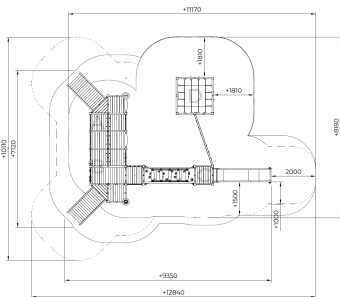

All-in Combinatietoestel Natural Groen

Q19201

Dit inclusieve combinatietoestel biedt een rijke speelervaring voor alle kinderen. Via de rolstoeltoegankelijke route bereiken kinderen het centrale speelplateau met diverse speelwanden, zoals een labyrint, seaplay en zigzagstang. Klimmen, glijden, balanceren en hangen wisselen elkaar af via een klimkubus, glijbaan, ringen, trapezium en klimwand. Een toegankelijk en avontuurlijk parcours dat uitnodigt tot samen ontdekken.

Valhoogte 2.190 mm

Downloads:

[DWC bestand](#)

[Installatiehandleiding](#)

[Certificaat](#)