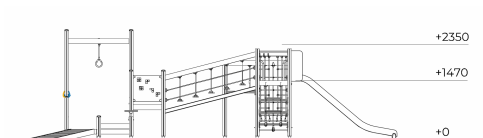

All-in Combinatietoestel Natural Groen

Q19201

Dit inclusieve combinatietoestel biedt een rijke speelervaring voor alle kinderen. Via de rolstoeltoegankelijke route bereiken kinderen het centrale speelplateau met diverse speelwanden, zoals een labyrint, seaplay en zigzagstang. Klimmen, glijden, balanceren en hangen wisselen elkaar af via een klimkubus, glijbaan, ringen, trapezium en klimwand. Een toegankelijk en avontuurlijk parcours dat uitnodigt tot samen ontdekken.

Valhoogte 2.190 mm

Downloads:

[DWC bestand](#)

[Installatiehandleiding](#)

[Certificaat](#)