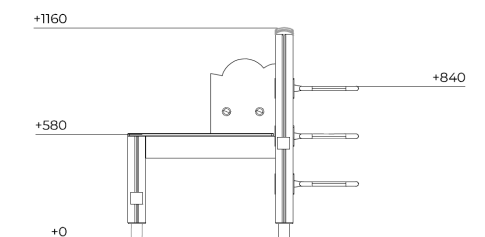

Valhoogte 840 mm

Downloads:

[DWG bestand](#)

[Installatiehandleiding](#)