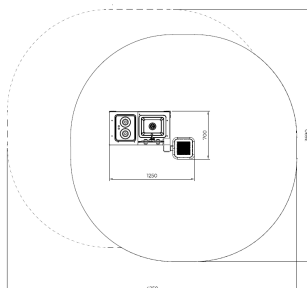

Valhoogte 840 mm

Downloads:

[DWG bestand](#)

[Installatiehandleiding](#)