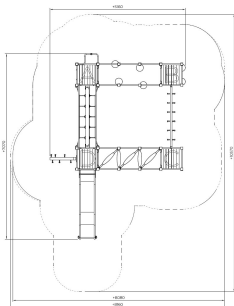

Boomsurvival Iep Aangepast Clover

Q19254

De Boomsurvival Iep Aangepast Clover is een avontuurlijk klimtoestel dat kinderen uitdaagt om te klimmen, balanceren en glijden. Met een glijbaan, brandweerstang, monkeybars en wiebelende bruggen biedt dit toestel eindeloos speelplezier. Klim over netten en balken, zwaai aan de monkeybars en ervaar snelheid op de glijbaan. Dit veelzijdige speeltoestel stimuleert balans, kracht en samenwerking, en maakt van elke speelplek een bron van avontuur en ontdekking.

Valhoogte 1.470 mm

Downloads:

[Installatiehandleiding](#)

[DWG bestand](#)

[Certificaat](#)