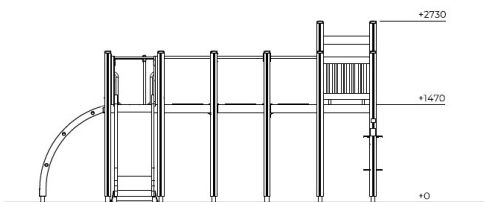

Boomsurvival Iep Aangepast Clover

Q19254

De Boomsurvival Iep Aangepast Clover is een avontuurlijk klimtoestel dat kinderen uitdaagt om te klimmen, balanceren en glijden. Met een glijbaan, brandweerstang, monkeybars en wiebelende bruggen biedt dit toestel eindeloos speelplezier. Klim over netten en balken, zwaai aan de monkeybars en ervaar snelheid op de glijbaan. Dit veelzijdige speeltoestel stimuleert balans, kracht en samenwerking, en maakt van elke speelplek een bron van avontuur en ontdekking.

Valhoogte 1.470 mm

Downloads:

[Installatiehandleiding](#)

[DWG bestand](#)

[Certificaat](#)