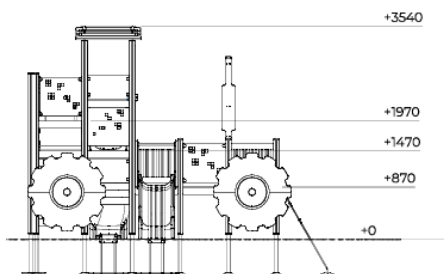

Tractor Donkerbruin Groen (Kunststof Glijbaan)

Q19404

De Tractor Donkerbruin/Groen met Kunststof Glijbaan neemt kinderen mee in een speels boerderijavontuur. Dit compacte combinatietoestel stimuleert fantasieerijk rollenspel en actief bewegen. Klimmen naar het platform, ontdekken van de verschillende speelelementen en naar beneden glijden via de kunststof glijbaan zorgen voor afwisselend spel dat de motoriek, balans en coördinatie ondersteunt. Het toestel nodigt uit tot samen spelen.

Valhoogte 1.970 mm

Downloads:

[DWC bestand](#)

[Installatiehandleiding](#)