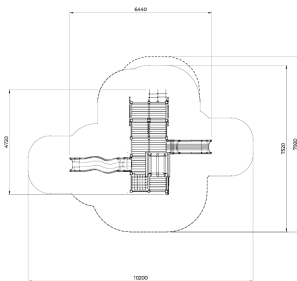

Valhoogte 1.970 mm

Downloads:

[DWC bestand](#)

[Installatiehandleiding](#)