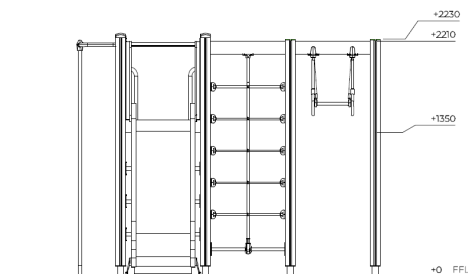

**Valhoogte** 2.210 mm