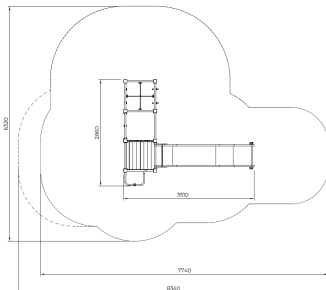

**Valhoogte** 2.210 mm