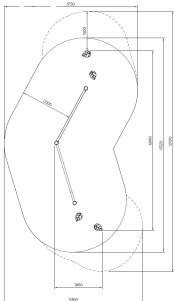

# Parcours Clover

Q19616

Parcours Clover is een speels en uitdagend balancerparcours binnen de Clover-lijn. Met robuuste standers, schuine klimverbindingen, lage evenwichtstouwen en speelse stapbladeren daagt dit toestel kinderen uit om hun eigen route te kiezen. Tijdens het balanceren en overstappen trainen ze kracht, coördinatie en concentratie. Zo ontstaat een natuurlijke ontmoetingsplek waar bewegen, ontdekken en samen spelen centraal staan.

**Valhoogte** 510 mm