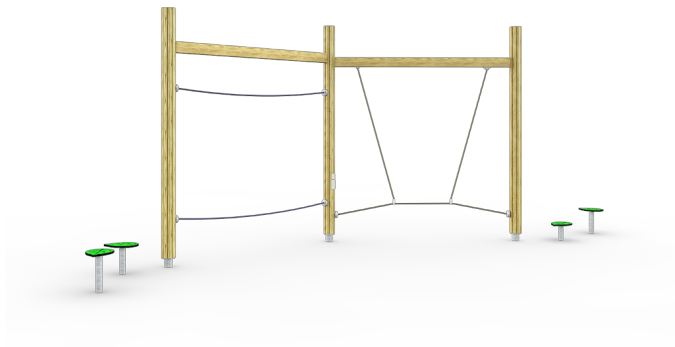

# Parcours Clover

Q19616

Parcours Clover is een speels en uitdagend balancerparcours binnen de Clover-lijn. Met robuuste standers, schuine klimverbindingen, lage evenwichtstouwen en speelse stapbladeren daagt dit toestel kinderen uit om hun eigen route te kiezen. Tijdens het balanceren en overstappen trainen ze kracht, coördinatie en concentratie. Zo ontstaat een natuurlijke ontmoetingsplek waar bewegen, ontdekken en samen spelen centraal staan.

**Valhoogte** 510 mm