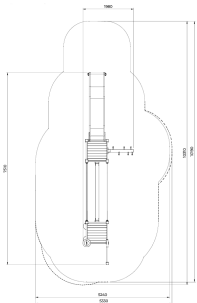

Klimtoestel 6-12 Jaar Clover

Q19832-1

Klettergerät 6-12 Jahre

Valhoogte 2.500 mm

Downloads:

[Montagehandleiding](#)