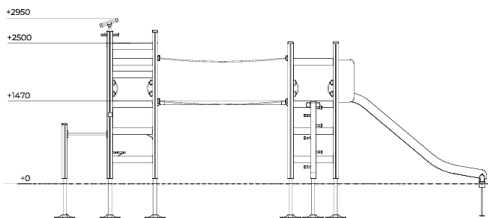

Klimtoestel 6-12 Jaar Clover

Q19832-1

Klettergerät 6-12 Jahre

Valhoogte 2.500 mm

Downloads:

[Montagehandleiding](#)