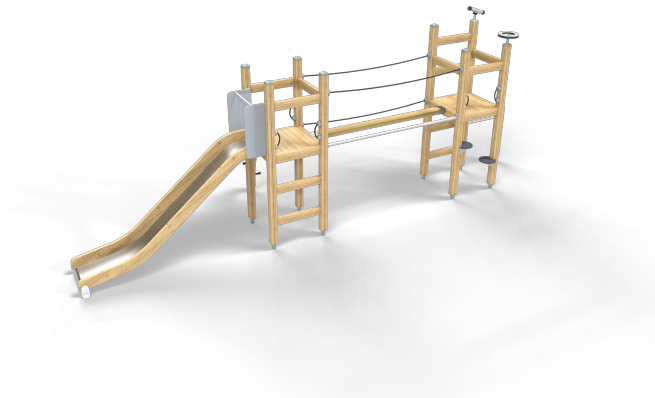

Klimtoestel 6-12 Jaar Clover

Q19832-1

Klettergerät 6-12 Jahre

Valhoogte 2.500 mm

Downloads:

[Montagehandleiding](#)