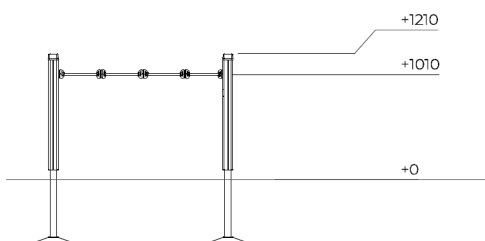

Heuveltouw Bloom

QF1029

Heuveltouw Bloom uit de Prime-lijn voegt een speelse balansuitdaging toe aan elke speelheuvel of natuurlijke speelplek. Terwijl kinderen zich vasthouden aan het schuine touw met beweegbare grepen, trainen ze spelenderwijs hun evenwicht, coördinatie en lichaamscontrole. Het compacte toestel nodigt uit tot herhalen, proberen en doorzetten en maakt hoogteverschillen in het landschap extra aantrekkelijk om actief te ontdekken.