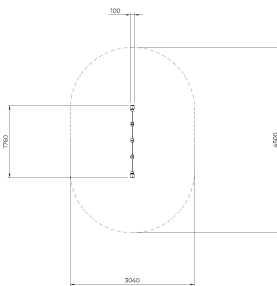

Heuveltouw Bloom

QF1029

Heuveltouw Bloom uit de Prime-lijn voegt een speelse balansuitdaging toe aan elke speelheuvel of natuurlijke speelplek. Terwijl kinderen zich vasthouden aan het schuine touw met beweegbare grepen, trainen ze spelenderwijs hun evenwicht, coördinatie en lichaamscontrole. Het compacte toestel nodigt uit tot herhalen, proberen en doorzetten en maakt hoogteverschillen in het landschap extra aantrekkelijk om actief te ontdekken.