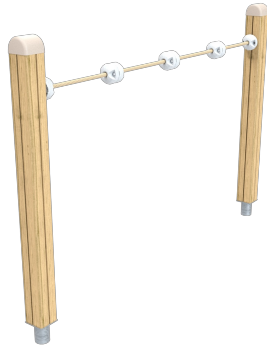

Heuveltouw Bloom

QF1029

Heuveltouw Bloom uit de Prime-lijn voegt een speelse balansuitdaging toe aan elke speelheuvel of natuurlijke speelplek. Terwijl kinderen zich vasthouden aan het schuine touw met beweegbare grepen, trainen ze spelenderwijs hun evenwicht, coördinatie en lichaamscontrole. Het compacte toestel nodigt uit tot herhalen, proberen en doorzetten en maakt hoogteverschillen in het landschap extra aantrekkelijk om actief te ontdekken.