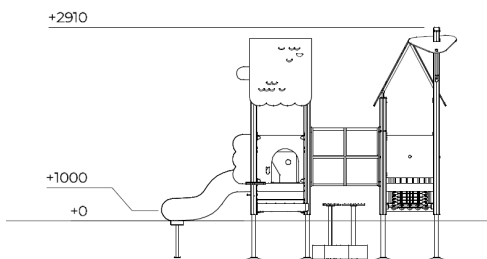

Speelavontuur met Glijbaan Laag Bloom

QF1031-1

Speelavontuur met Glijbaan Laag Bloom uit de Prime productlijn is een veelzijdig speeltoestel voor jonge avonturiers. Met lage platforms, klimnetten, kruptunnel, speelpanelen en glijbaan ontdekken kinderen steeds een nieuwe route. De maximale valhoogte van 1 meter maakt het toestel toegankelijk en uitdagend tegelijk. Balans, coördinatie, fantasie en samenspel krijgen volop ruimte in dit vrolijke speelavontuur.

Valhoogte 1.000 mm

Downloads:

[Installatiehandleiding](#)

[DWG bestand](#)