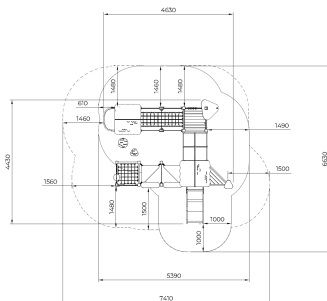

Speelavontuur met Glijbaan Laag Bloom

QF1031-1

Speelavontuur met Glijbaan Laag Bloom uit de Prime productlijn is een veelzijdig speeltoestel voor jonge avonturiers. Met lage platforms, klimnetten, kruptunnel, speelpanelen en glijbaan ontdekken kinderen steeds een nieuwe route. De maximale valhoogte van 1 meter maakt het toestel toegankelijk en uitdagend tegelijk. Balans, coördinatie, fantasie en samenspel krijgen volop ruimte in dit vrolijke speelavontuur.

Valhoogte 1.000 mm

Downloads:

[Installatiehandleiding](#)

[DWG bestand](#)