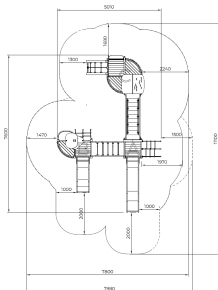

Klimavontuur Meadow

QF1032

Klimavontuur Meadow is een veelzijdig speeltoestel uit de Prime-lijn waar klimmen, glijden, ontdekken en samenspelen samenkomen. Met meerdere torens, glijbanen, klimroutes, speelpanelen en een verbindingsbrug daagt dit toestel kinderen uit om hun balans, coördinatie, kracht en fantasie te ontwikkelen. Door de speelse opbouw en natuurlijke uitstraling ontstaat een rijke speelbeleving die uitnodigt tot avontuur, ontmoeting en steeds opnieuw op ontdekking gaan.

Valhoogte 1.970 mm

Downloads:

[DWC bestand](#)

[Installatiehandleiding](#)