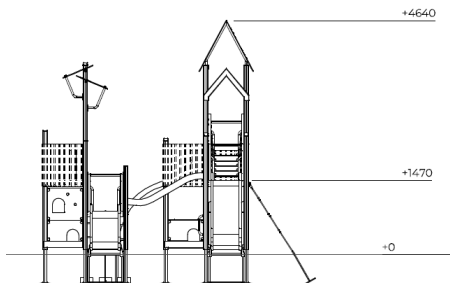

Klimavontuur Meadow

QF1032

Klimavontuur Meadow is een veelzijdig speeltoestel uit de Prime-lijn waar klimmen, glijden, ontdekken en samenspelen samenkomen. Met meerdere torens, glijbanen, klimroutes, speelpanelen en een verbindingsbrug daagt dit toestel kinderen uit om hun balans, coördinatie, kracht en fantasie te ontwikkelen. Door de speelse opbouw en natuurlijke uitstraling ontstaat een rijke speelbeleving die uitnodigt tot avontuur, ontmoeting en steeds opnieuw op ontdekking gaan.

Valhoogte 1.970 mm

Downloads:

[DWC bestand](#)

[Installatiehandleiding](#)