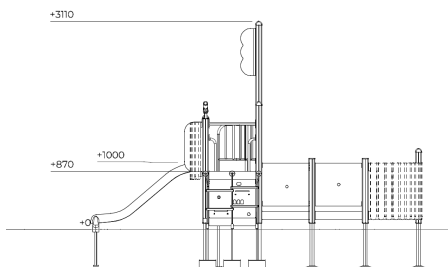

Speelboot Meadow

QF1100

Speelboot Meadow uit de Prime productlijn neemt kinderen mee op een fantasierijke vaartocht. Via de klimladder, het platform en de glijbaan ontdekken ze hun eigen route, terwijl speelse panelen, een verrekijker en een open dek uitnodigen tot rollenspel. De lage opstap en platformhoogte tot 1 meter maken het toestel toegankelijk voor jonge kinderen. Klimmen, glijden en samen spelen stimuleren balans, coördinatie en fantasie.

Valhoogte 1.000 mm

Downloads:

[DWG-bestand](#)

[Montagehandleiding](#)