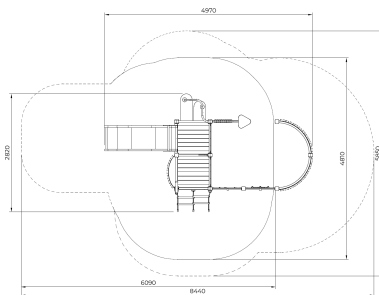

Speelboot Meadow

QF1100

Speelboot Meadow uit de Prime productlijn neemt kinderen mee op een fantasierijke vaartocht. Via de klimladder, het platform en de glijbaan ontdekken ze hun eigen route, terwijl speelse panelen, een verrekijker en een open dek uitnodigen tot rollenspel. De lage opstap en platformhoogte tot 1 meter maken het toestel toegankelijk voor jonge kinderen. Klimmen, glijden en samen spelen stimuleren balans, coördinatie en fantasie.

Valhoogte 1.000 mm

Downloads:

[DWG-bestand](#)

[Montagehandleiding](#)