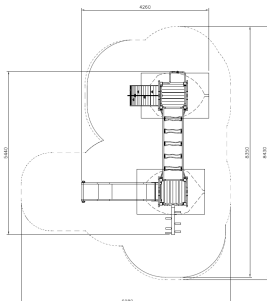

# Flora Paddentrek Natural

QFLO001

Met de Flora Paddentrek Natural ontdekken kinderen op een speelse manier hun klim- en balansvaardigheden. Ze kunnen de hoogte in via de trap met takken als treden of de schuine klimwand met touw. De keuze is vervolgens aan hen: naar beneden glijden via de glijbaan of de brandweerpaal. Tussen de platforms wacht een spannende evenwichtsbrug die hun balans op de proef stelt. Dit houten speeltoestel past perfect in elke buitenomgeving en belooft urenlang speelplezier.

**Valhoogte** 1.470 mm