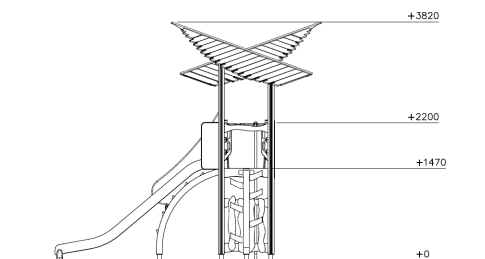

# Flora Paddentrek Natural

QFLO001

Met de Flora Paddentrek Natural ontdekken kinderen op een speelse manier hun klim- en balansvaardigheden. Ze kunnen de hoogte in via de trap met takken als treden of de schuine klimwand met touw. De keuze is vervolgens aan hen: naar beneden glijden via de glijbaan of de brandweerpaal. Tussen de platforms wacht een spannende evenwichtsbrug die hun balans op de proef stelt. Dit houten speeltoestel past perfect in elke buitenomgeving en belooft urenlang speelplezier.

**Valhoogte** 1.470 mm