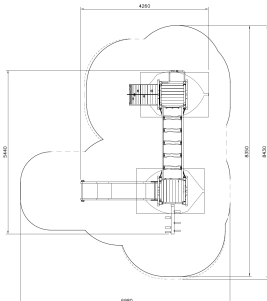

# Flora Paddentrek Deluxe Natural

QFL0002

Verbeter de klim- en balansvaardigheden van kinderen tijdens het spelen met Flora Paddentrek Deluxe Natural. Klim omhoog via de schuine klimwand met touw of de trap met takken als treden en kies vervolgens je weg naar beneden via de glijbaan of brandweerstang. Tussen de platforms test je je balans op de evenwichtsbrug. Zelfs onder de platforms valt er genoeg te ontdekken met 3 leuke speelwandjes. Met Flora Paddentrek Deluxe Natural maak je het pad vrij voor avonturen vol plezier!

**Valhoogte** 1.470 mm