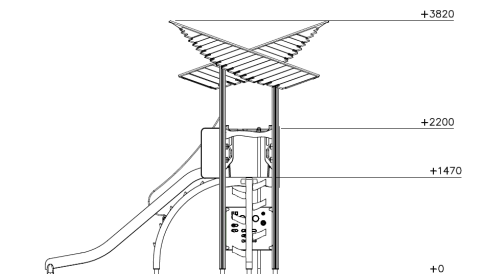

Flora Paddentrek Deluxe Natural

QFL0002

Verbeter de klim- en balansvaardigheden van kinderen tijdens het spelen met Flora Paddentrek Deluxe Natural. Klim omhoog via de schuine klimwand met touw of de trap met takken als treden en kies vervolgens je weg naar beneden via de glijbaan of brandweerstang. Tussen de platforms test je je balans op de evenwichtsbrug. Zelfs onder de platforms valt er genoeg te ontdekken met 3 leuke speelwandjes. Met Flora Paddentrek Deluxe Natural maak je het pad vrij voor avonturen vol plezier!

Valhoogte 1.470 mm

Downloads:

[Installatiehandleiding](#)

[DWG bestand](#)

[Certificaat](#)