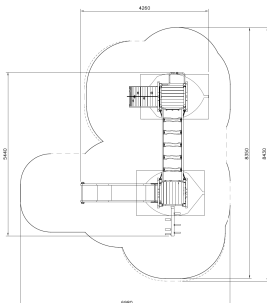

Flora Paddentrek Deluxe Natural

QFL0002

Verbeter de klim- en balansvaardigheden van kinderen tijdens het spelen met Flora Paddentrek Deluxe Natural. Klim omhoog via de schuine klimwand met touw of de trap met takken als treden en kies vervolgens je weg naar beneden via de glijbaan of brandweerstang. Tussen de platforms test je je balans op de evenwichtsbrug. Zelfs onder de platforms valt er genoeg te ontdekken met 3 leuke speelwandjes. Met Flora Paddentrek Deluxe Natural maak je het pad vrij voor avonturen vol plezier!

Valhoogte 1.470 mm

Downloads:

[Installatiehandleiding](#)

[DWG bestand](#)

[Certificaat](#)