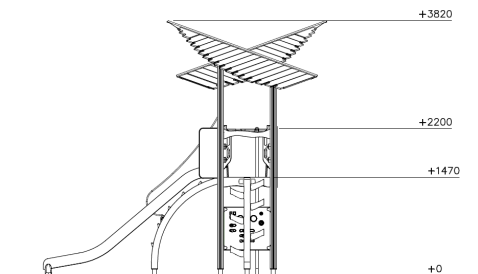

# Flora Paddentrek Deluxe Natural

QFL0002

Verbeter de klim- en balansvaardigheden van kinderen tijdens het spelen met Flora Paddentrek Deluxe Natural. Klim omhoog via de schuine klimwand met touw of de trap met takken als treden en kies vervolgens je weg naar beneden via de glijbaan of brandweerstang. Tussen de platforms test je je balans op de evenwichtsbrug. Zelfs onder de platforms valt er genoeg te ontdekken met 3 leuke speelwandjes. Met Flora Paddentrek Deluxe Natural maak je het pad vrij voor avonturen vol plezier!

**Valhoogte** 1.470 mm