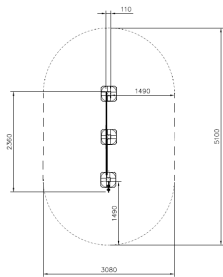

Flora Communicatiewand Natural

QFL0003-1

De Flora Communicatiewand Natural geeft kinderen een unieke manier om samen te spelen en te communiceren. Met het communicatiebord kunnen ze plaatjes gebruiken om bijvoorbeeld de volgorde van dagelijkse activiteiten te plannen. Dit veelzijdige bord kan eenvoudig met andere toestellen worden gecombineerd. Het neemt weinig ruimte in beslag, maar biedt volop speelplezier en stimuleert de creativiteit van kinderen. Een slimme toevoeging aan elke speelplek die zorgt voor fantasieerijk spel.