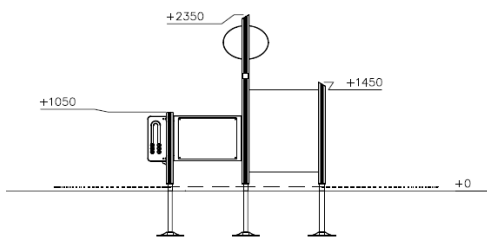

Flora Communicatiewand Natural

QFL0003-1

De Flora Communicatiewand Natural geeft kinderen een unieke manier om samen te spelen en te communiceren. Met het communicatiebord kunnen ze plaatjes gebruiken om bijvoorbeeld de volgorde van dagelijkse activiteiten te plannen. Dit veelzijdige bord kan eenvoudig met andere toestellen worden gecombineerd. Het neemt weinig ruimte in beslag, maar biedt volop speelplezier en stimuleert de creativiteit van kinderen. Een slimme toevoeging aan elke speelplek die zorgt voor fantasieerijk spel.