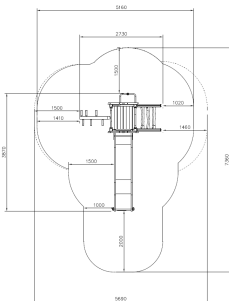

Flora Slakkengang Natural

QFL0008

Flora Slakkengang is een compact speeltoestel en past perfect op kleinere speelplekken. Klim omhoog via de ladder of test je klimskills op de gebogen klimtrap met 'takken' als treden. Glijden naar beneden via de glijbaan of brandweerpaal. Dankzij duurzaam hout en het dakvormige blad heeft het een natuurlijke uitstraling die ideaal is voor elke buitenspeelplek. Het gebruik van duurzame materialen zorgt voor jarenlang speelplezier en weinig onderhoud. De Flora Slakkengang Natural is de perfecte toevoeging aan jouw speelplek voor eindeloos avontuur en plezier!

Valhoogte 1.470 mm

Downloads:

[Installatiehandleiding](#)

[DWG bestand](#)

[Certificaat](#)