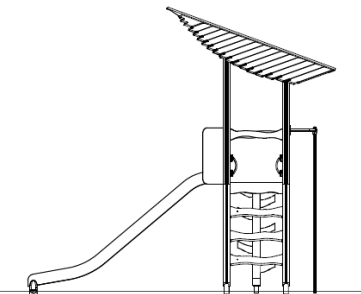

Flora Slakkengang Natural

QFL0008

Flora Slakkengang is een compact speeltoestel en past perfect op kleinere speelplekken. Klim omhoog via de ladder of test je klimskills op de gebogen klimtrap met 'takken' als treden. Glijden naar beneden via de glijbaan of brandweerpaal. Dankzij duurzaam hout en het dakvormige blad heeft het een natuurlijke uitstraling die ideaal is voor elke buitenspeelplek. Het gebruik van duurzame materialen zorgt voor jarenlang speelplezier en weinig onderhoud. De Flora Slakkengang Natural is de perfecte toevoeging aan jouw speelplek voor eindeloos avontuur en plezier!

Valhoogte 1.470 mm

Downloads:

[Installatiehandleiding](#)

[DWG bestand](#)

[Certificaat](#)