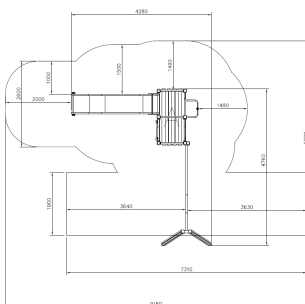

Lappset Nederland

Movement for every heartbeat

Op al onze transacties zijn de algemene voorwaarden van Lappset Yalp B.V., gedeponeerd bij KVK, van toepassing

Nieuwenkampsmaten 12
7472 DE Goor

+31 (0)547 289 410
www.lappset.nl

KVK: 54102995
BTW: NL 8511.63.130.B01