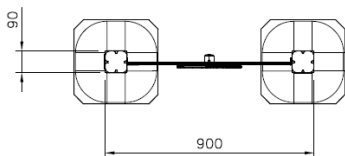

Flora Spielwandje Twister Natural

QFLO015

Speel het populaire spel Twister op het Flora Spielwandje Twister Natural! Volg de instructies van het twisterbord en voer deze uit op de vloer. Twister blijft tijdloos leuk voor kinderen, volwassenen en senioren om samen uit te voeren. De houten palen zijn gemaakt van duurzaam hout, waardoor het toestel lang mee gaat. Geef een nieuwe twist aan je speel- of beweegplek!