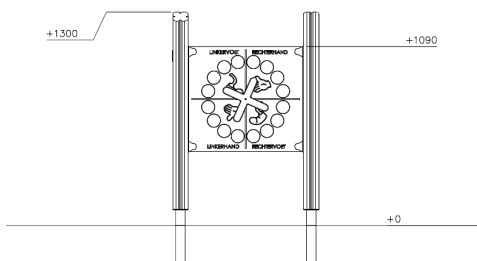

Flora Spielwandje Twister Natural

QFLO015

Speel het populaire spel Twister op het Flora Spielwandje Twister Natural! Volg de instructies van het twisterbord en voer deze uit op de vloer. Twister blijft tijdloos leuk voor kinderen, volwassenen en senioren om samen uit te voeren. De houten palen zijn gemaakt van duurzaam hout, waardoor het toestel lang mee gaat. Geef een nieuwe twist aan je speel- of beweegplek!