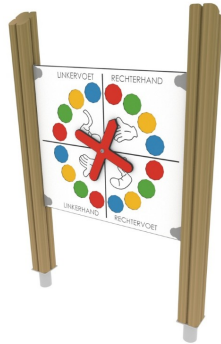

Flora Spielwandje Twister Natural

QFLO015

Speel het populaire spel Twister op het Flora Spielwandje Twister Natural! Volg de instructies van het twisterbord en voer deze uit op de vloer. Twister blijft tijdloos leuk voor kinderen, volwassenen en senioren om samen uit te voeren. De houten palen zijn gemaakt van duurzaam hout, waardoor het toestel lang mee gaat. Geef een nieuwe twist aan je speel- of beweegplek!