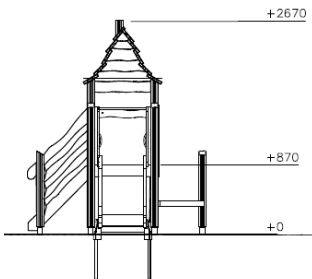

# Flora Verstoppen en Glijden Natural

QFLO017

Daag kinderen uit te klimmen en glijden met Flora Verstoppen en Glijden Natural. Via de vaste trap of de unieke schuine klimwand bereiken ze het platform, waar een speelwandje voor extra plezier zorgt. De glijbaan biedt een veilige en leuke weg naar beneden, ideaal voor de jongste spelers. Dit houten speeltoestel wordt gemaakt van duurzaam hout. Hierdoor gaat Flora Verstoppen en Glijden Natural lang mee en zorgt het voor een natuurlijke speelomgeving.

**Valhoogte** 1.000 mm