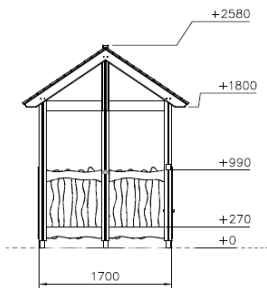

Flora Speelhuis Natural

QFLO020-1

Downloads:

[Installatiehandleiding](#)

[DWG bestand](#)