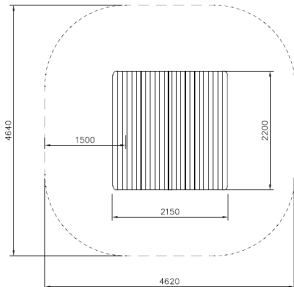

Flora Speelhuis Natural

QFLO020-1

Downloads:

[Installatiehandleiding](#)

[DWG bestand](#)