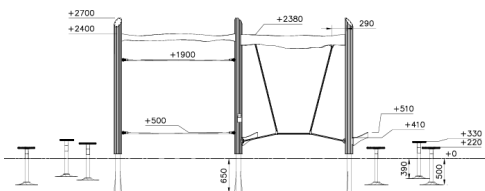

# Flora Parcours Natural

QFLO024-1

Flora Parcours Natural daagt kinderen uit om hun balans te testen. Het toestel heeft 6 bladvormige stappaaltes op verschillende hoogtes voor een extra uitdaging. Verder bestaat het toestel uit 2 balanceerelementen: de trapeze en een touwparcours. Deze elementen trainen je balans via verschillende manieren. Ook bevat het toestel een klein klimelement, dankzij de 2 klimtakken aan de trapeze. Dit houten speeltoestel geeft meer dan 8 meter aan speelplezier. Zorg dat je in evenwicht blijft!

**Valhoogte** 510 mm