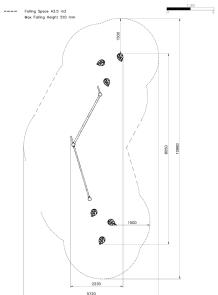

# Flora Parcours Natural

QFLO024-1

Flora Parcours Natural daagt kinderen uit om hun balans te testen. Het toestel heeft 6 bladvormige stappaaltes op verschillende hoogtes voor een extra uitdaging. Verder bestaat het toestel uit 2 balanceerelementen: de trapeze en een touwparcours. Deze elementen trainen je balans via verschillende manieren. Ook bevat het toestel een klein klimelement, dankzij de 2 klimtakken aan de trapeze. Dit houten speeltoestel geeft meer dan 8 meter aan speelplezier. Zorg dat je in evenwicht blijft!

**Valhoogte** 510 mm