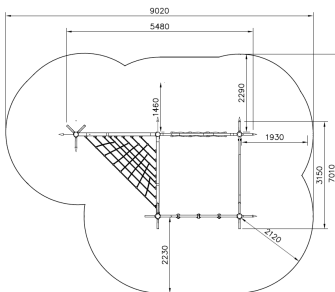

# Flora Klauterwoud Natural

QFL0025

Flora Klauterwoud is een klimroute dat bestaat uit natuurlijke vormen en elementen. Dit houten speeltoestel is 3 meter hoog en bestaat uit 5 klimpalen, een verticaal klimnet en een schuin klimnet. Kinderen passen met een groot aantal tegelijk op het toestel, wat samen spelen en samenwerking stimuleert. De netten hebben asymmetrische gaten, wat de motorische vaardigheden van de spelers verbetert. Het Klauterwoud biedt zo allerlei klimmogelijkheden die de kracht en motoriek van kinderen ontwikkelen. Ook dient het grote net als verzamel -en rustpunt voor de fanatieke klimmers.

**Valhoogte** 2.600 mm