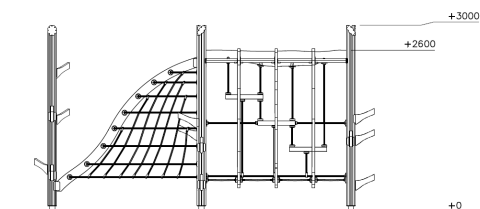

# Flora Klauterwoud Natural

QFL0025

Flora Klauterwoud is een klimroute dat bestaat uit natuurlijke vormen en elementen. Dit houten speeltoestel is 3 meter hoog en bestaat uit 5 klimpalen, een verticaal klimnet en een schuin klimnet. Kinderen passen met een groot aantal tegelijk op het toestel, wat samen spelen en samenwerking stimuleert. De netten hebben asymmetrische gaten, wat de motorische vaardigheden van de spelers verbetert. Het Klauterwoud biedt zo allerlei klimmogelijkheden die de kracht en motoriek van kinderen ontwikkelen. Ook dient het grote net als verzamel -en rustpunt voor de fanatieke klimmers.

**Valhoogte** 2.600 mm