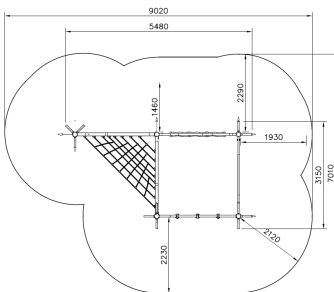

# Flora Klauterwoud Natural

QFL0025

Flora Klauterwoud is een klimroute dat bestaat uit natuurlijke vormen en elementen. Dit houten speeltoestel is 3 meter hoog en bestaat uit 5 klimpalen, een verticaal klimnet en een schuin klimnet. Kinderen passen met een groot aantal tegelijk op het toestel, wat samen spelen en samenwerking stimuleert. De netten hebben asymmetrische gaten, wat de motorische vaardigheden van de spelers verbetert. Het Klauterwoud biedt zo allerlei klimmogelijkheden die de kracht en motoriek van kinderen ontwikkelen. Ook dient het grote net als verzamel -en rustpunt voor de fanatieke klimmers.

**Valhoogte** 2.600 mm