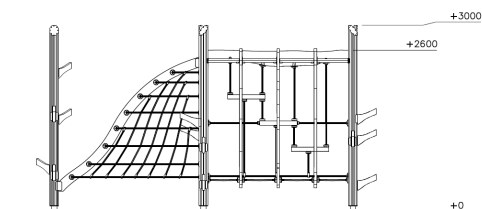

# Flora Klauterwoud Natural

QFL0025

Flora Klauterwoud is een klimroute dat bestaat uit natuurlijke vormen en elementen. Dit houten speeltoestel is 3 meter hoog en bestaat uit 5 klimpalen, een verticaal klimnet en een schuin klimnet. Kinderen passen met een groot aantal tegelijk op het toestel, wat samen spelen en samenwerking stimuleert. De netten hebben asymmetrische gaten, wat de motorische vaardigheden van de spelers verbetert. Het Klauterwoud biedt zo allerlei klimmogelijkheden die de kracht en motoriek van kinderen ontwikkelen. Ook dient het grote net als verzamel -en rustpunt voor de fanatieke klimmers.

**Valhoogte** 2.600 mm