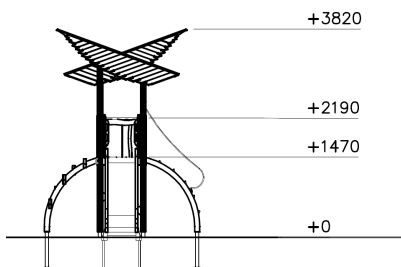

Flora Bospad

QFL0028

Flora Bospad biedt een onmisbare natuurlijke speelervaring voor kinderen! Met een lengte van bijna 10 meter is dit speeltoestel een ware bron van speelplezier. Klim tot een hoogte van bijna 1,5 meter hoogte en glijdt vervolgens naar beneden op de glijbaan. Flora Bospad is voorzien van een wiebelbrug en evenwichtsbalken, waardoor kinderen hun balans ontwikkelen terwijl ze spelen. Klim op het speeltoestel via de schuine klimwand met touw, een verticale klimwand of via de klimtakken.

Valhoogte 2.190 mm

Downloads:

DWG-bestand

Montagehandleiding

Veiligheidscertificaat