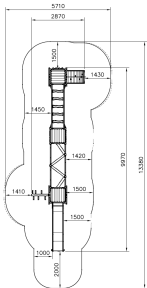

Flora Bospad

QFL0028

Flora Bospad biedt een onmisbare natuurlijke speelervaring voor kinderen! Met een lengte van bijna 10 meter is dit speeltoestel een ware bron van speelplezier. Klim tot een hoogte van bijna 1,5 meter hoogte en glijdt vervolgens naar beneden op de glijbaan. Flora Bospad is voorzien van een wiebelbrug en evenwichtsbalken, waardoor kinderen hun balans ontwikkelen terwijl ze spelen. Klim op het speeltoestel via de schuine klimwand met touw, een verticale klimwand of via de klimtakken.

Valhoogte 2.190 mm

Downloads:

DWG-bestand

Montagehandleiding

Veiligheidscertificaat