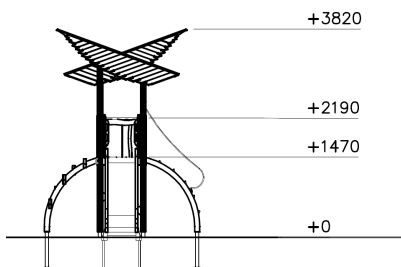

Flora Bospad

QFLO028

Flora Bospad biedt een onmisbare natuurlijke speelervaring voor kinderen! Met een lengte van bijna 10 meter is dit speeltoestel een ware bron van speelplezier. Klim tot een hoogte van bijna 1,5 meter hoogte en glijdt vervolgens naar beneden op de glijbaan. Flora Bospad is voorzien van een wiebelbrug en evenwichtsbalken, waardoor kinderen hun balans ontwikkelen terwijl ze spelen. Klim op het speeltoestel via de schuine klimwand met touw, een verticale klimwand of via de klimtakken.

Valhoogte 2.190 mm

Downloads:

[Installatiehandleiding](#)

[DWG bestand](#)

[Certificaat](#)