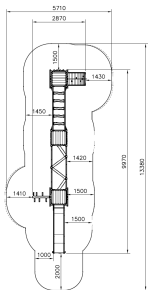

Flora Bospad

QFLO028

Flora Bospad biedt een onmisbare natuurlijke speelervaring voor kinderen! Met een lengte van bijna 10 meter is dit speeltoestel een ware bron van speelplezier. Klim tot een hoogte van bijna 1,5 meter hoogte en glijdt vervolgens naar beneden op de glijbaan. Flora Bospad is voorzien van een wiebelbrug en evenwichtsbalken, waardoor kinderen hun balans ontwikkelen terwijl ze spelen. Klim op het speeltoestel via de schuine klimwand met touw, een verticale klimwand of via de klimtakken.

Valhoogte 2.190 mm

Downloads:

[Installatiehandleiding](#)

[DWG bestand](#)

[Certificaat](#)