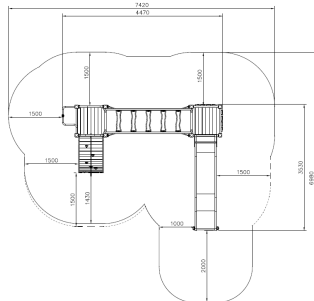

Flora Paddentrek (Zonder Daken) Natural

QFL0029

Flora Paddentrek is een échte trekpleister voor kinderen. Dit speeltoestel heeft een schuine klimwand met touw voor extra ondersteuning en een verticale ladder voor eenvoudiger klimmen. Glijd naar beneden via de glijbaan of brandweerpaal. Om bij de glijbaan te komen, ga je eerst over de uitdagende, spannende evenwichtsbrug. Het speciale van de brug is dat deze bewegende balken heeft, waardoor je extra wordt uitgedaagd in het behouden van je evenwicht. Onder het platform met glijbaan zijn 2 zitelementen toegevoegd om even te kunnen rusten tijdens het spelen.

Valhoogte 1.470 mm

Downloads:

[Installatiehandleiding](#)

[DWG bestand](#)

[Certificaat](#)

Lappset Nederland

Movement for every heartbeat

Op al onze transacties zijn de algemene voorwaarden van Lappset Yalp B.V., gedeponereerd bij KVK, van toepassing