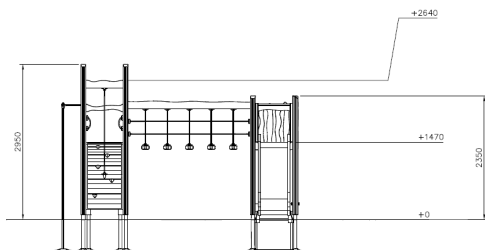

Flora Paddentrek (Zonder Daken) Natural

QFL0029

Flora Paddentrek is een échte trekpleister voor kinderen. Dit speeltoestel heeft een schuine klimwand met touw voor extra ondersteuning en een verticale ladder voor eenvoudiger klimmen. Glijd naar beneden via de glijbaan of brandweerpaal. Om bij de glijbaan te komen, ga je eerst over de uitdagende, spannende evenwichtsbrug. Het speciale van de brug is dat deze bewegende balken heeft, waardoor je extra wordt uitgedaagd in het behouden van je evenwicht. Onder het platform met glijbaan zijn 2 zitelementen toegevoegd om even te kunnen rusten tijdens het spelen.

Valhoogte 1.470 mm

Downloads:

[Installatiehandleiding](#)

[DWG bestand](#)

[Certificaat](#)

Lappset Nederland

Movement for every heartbeat

Op al onze transacties zijn de algemene voorwaarden van Lappset Yalp B.V., gedeponereerd bij KVK, van toepassing