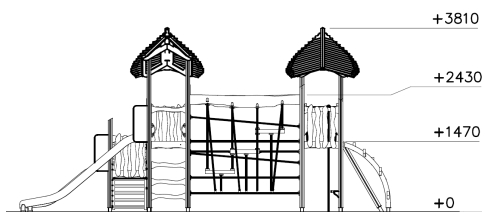

Flora Motorical Track Royale Groene Daken Natural

QFLO032

Flora Motorical Track Royale bevat unieke klim-, klauter-, glij- en balanselementen, zoals klimnetten met asymmetrische gaten en een balanceerbrug met bewegende balken. Het toestel is gemaakt van duurzame houten materialen, waardoor het weinig onderhoud nodig heeft, het toestel lang mee gaat en ook zorgt voor een natuurlijke uitstraling op de speelplek. Kinderen beleven uren speelplezier en ontwikkelen tegelijkertijd hun kracht, balans, motoriek en coördinatie. Dankzij de vele speelmogelijkheden zorgt deze Flora Motorical Track Royale voor jarenlang speelplezier op elke speelplek!

Valhoogte 2.430 mm

Downloads:

[Installatiehandleiding](#)

[DWG bestand](#)

[Certificaat](#)

Lappset Nederland

Movement for every heartbeat

Op al onze transacties zijn de algemene voorwaarden van Lappset Yalp B.V., gedeponoerd bij KVK, van toepassing