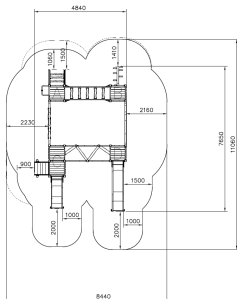

Flora Motorical Track Royale Groene Daken Natural

QFLO032

Flora Motorical Track Royale bevat unieke klim-, klauter-, glij- en balanselementen, zoals klimnetten met asymmetrische gaten en een balanceerbrug met bewegende balken. Het toestel is gemaakt van duurzame houten materialen, waardoor het weinig onderhoud nodig heeft, het toestel lang mee gaat en ook zorgt voor een natuurlijke uitstraling op de speelplek. Kinderen beleven uren speelplezier en ontwikkelen tegelijkertijd hun kracht, balans, motoriek en coördinatie. Dankzij de vele speelmogelijkheden zorgt deze Flora Motorical Track Royale voor jarenlang speelplezier op elke speelplek!

Valhoogte 2.430 mm

Downloads:

[Installatiehandleiding](#)

[DWG bestand](#)

[Certificaat](#)

Lappset Nederland

Movement for every heartbeat

Op al onze transacties zijn de algemene voorwaarden van Lappset Yalp B.V., gedeponoerd bij KVK, van toepassing