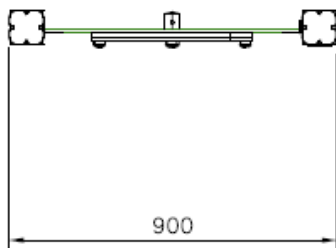

Flora Labyrintspel Natural

QFL0033

Het Flora Labyrintspel Natural stelt de vaardigheden van kinderen op de proef. Dit compacte toestel neemt weinig ruimte in beslag en gaat dankzij duurzame materialen lang mee. Het is uitstekend te combineren met andere Flora speeltoestellen en speelwandjes. Het Flora Labyrintspel Natural past perfect op schoolpleinen, openbare speelplekken en campings.