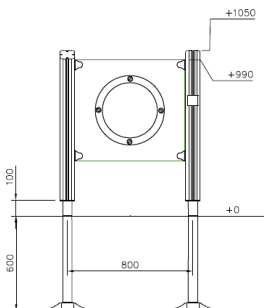

Flora Labyrintspel Natural

QFL0033

Het Flora Labyrintspel Natural stelt de vaardigheden van kinderen op de proef. Dit compacte toestel neemt weinig ruimte in beslag en gaat dankzij duurzame materialen lang mee. Het is uitstekend te combineren met andere Flora speeltoestellen en speelwandjes. Het Flora Labyrintspel Natural past perfect op schoolpleinen, openbare speelplekken en campings.