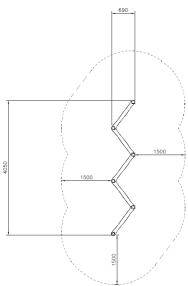

Flora Zigzagpad Natural

QFL0035

Balanceren op dit Flora Zigzagpad is leuk en leerzaam. Deze natuurlijke evenwichtsbalk traint je motorische vaardigheden maar je kunt er ook lekker op zitten (niet doorvertellen).

Valhoogte 490 mm

Downloads:

[Installatiehandleiding](#)

[DWG bestand](#)

[Certificaat](#)