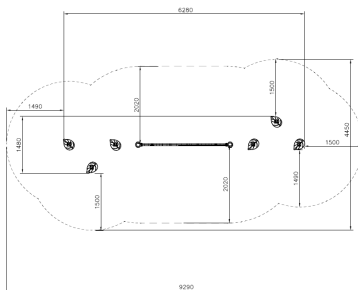

Flora Bladeren Trapezium Natural

QFL0038

Stap op Flora Bladeren Trapezium en laat je uitdagen om je balans te bewaren! Met onder andere stappaaltjes in de vorm van bladeren zorg je met dit speeltoestel voor een echte natuurlijke uitstraling. De Flora Bladeren Trapezium bestaat uit zes van deze stappaaltjes en een trapeze in het midden. De trapeze is uitgerust met touwen om je naar de overkant te balanceren, met een lengte van ongeveer 3 meter. Met dit toestel worden balans en kracht optimaal getraind. De touwen van de trapeze zijn 'levend' en reageren op elke beweging, wat balanceren lastiger maakt dan het lijkt.

Valhoogte 490 mm

Downloads:

[Installatiehandleiding](#)

[DWG bestand](#)

[Certificaat](#)