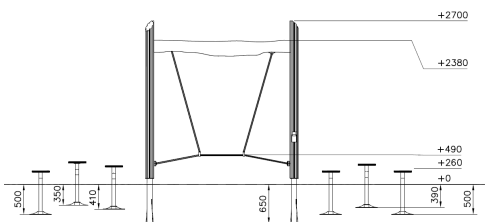

Flora Bladeren Trapezium Natural

QFL0038

Stap op Flora Bladeren Trapezium en laat je uitdagen om je balans te bewaren! Met onder andere stappaaltjes in de vorm van bladeren zorg je met dit speeltoestel voor een echte natuurlijke uitstraling. De Flora Bladeren Trapezium bestaat uit zes van deze stappaaltjes en een trapeze in het midden. De trapeze is uitgerust met touwen om je naar de overkant te balanceren, met een lengte van ongeveer 3 meter. Met dit toestel worden balans en kracht optimaal getraind. De touwen van de trapeze zijn 'levend' en reageren op elke beweging, wat balanceren lastiger maakt dan het lijkt.

Valhoogte 490 mm

Downloads:

[Installatiehandleiding](#)

[DWG bestand](#)

[Certificaat](#)