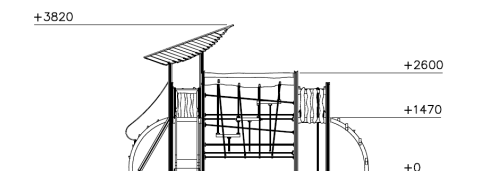

Flora Apenkooi Natural

QFL0039

Ontdek de Flora Apenkooi: een speeltoestel dat glijden, klimmen, hangen, balanceren en rennen combineert. Met bijna 4 meter hoogte en een natuurlijke uitstraling, biedt het spannende evenwichtsbruggen, verschillende klim- en klauterelementen en gave glijbanen. Stimuleer fantasie en teamwork terwijl kinderen hun motorische vaardigheden ontwikkelen!

Valhoogte 2.600 mm

Downloads:

[Installatiehandleiding](#)

[DWG bestand](#)

[Certificaat](#)

Lappset Nederland

Movement for every heartbeat

Op al onze transacties zijn de algemene voorwaarden van Lappset Yalp B.V., gedeponeerd bij KVK, van toepassing