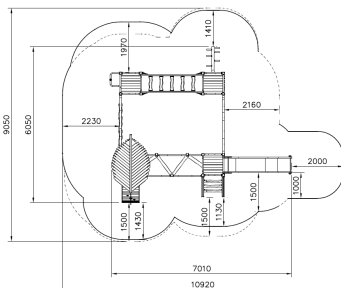

Flora Apenkooi Natural

QFL0039

Ontdek de Flora Apenkooi: een speeltoestel dat glijden, klimmen, hangen, balanceren en rennen combineert. Met bijna 4 meter hoogte en een natuurlijke uitstraling, biedt het spannende evenwichtsbruggen, verschillende klim- en klauterelementen en gave glijbanen. Stimuleer fantasie en teamwork terwijl kinderen hun motorische vaardigheden ontwikkelen!

Valhoogte 2.600 mm

Downloads:

[Installatiehandleiding](#)

[DWG bestand](#)

[Certificaat](#)

Lappset Nederland

Movement for every heartbeat

Op al onze transacties zijn de algemene voorwaarden van Lappset Yalp B.V., gedeponeerd bij KVK, van toepassing