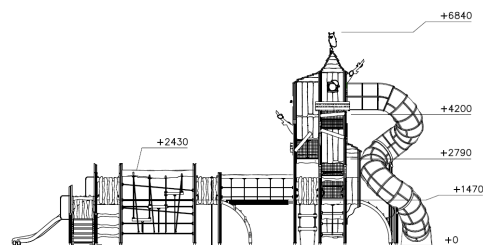

Flora Toverberg met Motorical Track Natural

QFLO047

De natuurlijke speeltoestellen van Flora bieden veel speelwaarde, hebben vrijwel geen scheurvorming en blijven daardoor langdurig mooi. Prachtig vormgegeven met natuurlijke, organische vormen. Flora Toverberg is met een hoogte van ruim 6 meter een opvallend toestel met heel veel speelwaarde. Hier kun je niet omheen, wat een hoge speeltoren! Oefen je klimvaardigheid op verschillende niveaus. Klim naar de bovenste verdieping en glijd naar beneden van de super gave glijbaan.

Valhoogte 2.430 mm

Downloads:

[Installatiehandleiding](#)

[DWG bestand](#)

[Certificaat](#)

Lappset Nederland

Movement for every heartbeat

Op al onze transacties zijn de algemene voorwaarden van Lappset Yalp B.V., gedeponeerd bij KVK, van toepassing