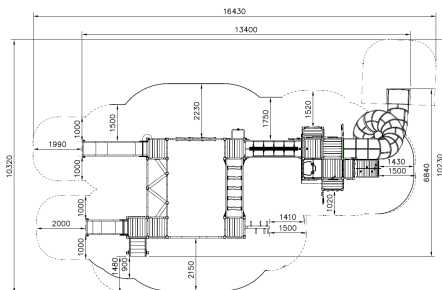

Flora Toverberg met Motorical Track Natural

QFLO047

De natuurlijke speeltoestellen van Flora bieden veel speelwaarde, hebben vrijwel geen scheurvorming en blijven daardoor langdurig mooi. Prachtig vormgegeven met natuurlijke, organische vormen. Flora Toverberg is met een hoogte van ruim 6 meter een opvallend toestel met heel veel speelwaarde. Hier kun je niet omheen, wat een hoge speeltoren! Oefen je klimvaardigheid op verschillende niveaus. Klim naar de bovenste verdieping en glijd naar beneden van de super gave glijbaan.

Valhoogte 2.430 mm

Downloads:

[Installatiehandleiding](#)

[DWG bestand](#)

[Certificaat](#)

Lappset Nederland

Movement for every heartbeat

Op al onze transacties zijn de algemene voorwaarden van Lappset Yalp B.V., gedeponeerd bij KVK, van toepassing