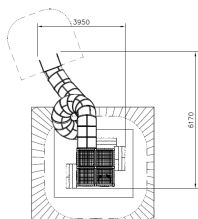

Flora Kasteeltoren op Heuvel Natural

QFL0048

Beleef een koninklijk avontuur met de indrukwekkende Flora Kasteeltoren op Heuvel Natural! Met een hoogte van bijna 7 meter en een spectaculaire buisglijbaan is dit toestel de ultieme blikvanger. Kinderen klimmen naar de top van de toren en glijden in volle vaart naar beneden. De toren is voorzien van spannende details zoals uitkijkpunten en kasteelelementen die het fantasierijke spel stimuleren. De houten structuur met natuurlijke tinten past perfect in iedere speelomgeving en biedt een duurzaam ontwerp. Ideaal voor urenlang speelplezier vol avontuur en beweging!

Valhoogte 1.000 mm

Downloads:

[Installatiehandleiding](#)

[DWG bestand](#)

Lappset Nederland

Movement for every heartbeat

Op al onze transacties zijn de algemene voorwaarden van Lappset Yalp B.V., gedeponneerd bij KVK, van toepassing