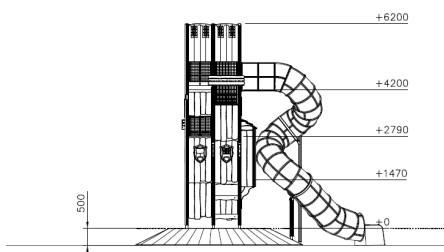

Flora Kasteeltoren op Heuvel Natural

QFL0048

Beleef een koninklijk avontuur met de indrukwekkende Flora Kasteeltoren op Heuvel Natural! Met een hoogte van bijna 7 meter en een spectaculaire buisglijbaan is dit toestel de ultieme blikvanger. Kinderen klimmen naar de top van de toren en glijden in volle vaart naar beneden. De toren is voorzien van spannende details zoals uitkijkpunten en kasteelelementen die het fantasierijke spel stimuleren. De houten structuur met natuurlijke tinten past perfect in iedere speelomgeving en biedt een duurzaam ontwerp. Ideaal voor urenlang speelplezier vol avontuur en beweging!

Valhoogte 1.000 mm

Downloads:

[Installatiehandleiding](#)

[DWG bestand](#)

Lappset Nederland

Movement for every heartbeat

Op al onze transacties zijn de algemene voorwaarden van Lappset Yalp B.V., gedeponneerd bij KVK, van toepassing