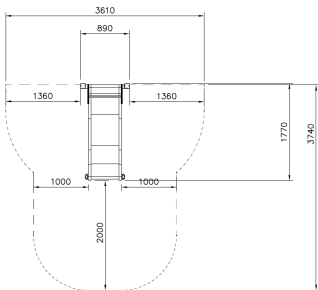

Flora Heuvelglijbaan Laag Natural

QFLO050

Zoek je een glijbaan die perfect is voor de jongste kinderen? De Flora Heuvelglijbaan Laag laat kinderen vanaf 90 cm hoogte veilig naar beneden glijden. Dit speeltoestel heeft een natuurlijke uitstraling en past perfect in elke speelomgeving. Glijden blijft ongekend populair en biedt dagelijks volop speelplezier. Voeg deze glijbaan toe aan je speelplek en laat de kleintjes genieten van eindeloos glijplezier!

Valhoogte 1.000 mm

Downloads:

DWG bestand

Installatiehandleiding

Certificaat