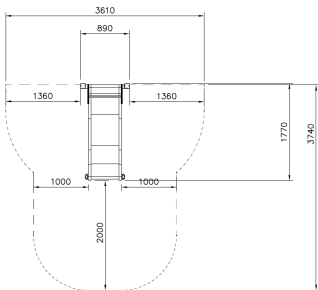

## Flora Heuvelglijbaan Laag Natural

QFLO050

Zoek je een glijbaan die perfect is voor de jongste kinderen? De Flora Heuvelglijbaan Laag laat kinderen vanaf 90 cm hoogte veilig naar beneden glijden. Dit speeltoestel heeft een natuurlijke uitstraling en past perfect in elke speelomgeving. Glijden blijft ongekend populair en biedt dagelijks volop speelplezier. Voeg deze glijbaan toe aan je speelplek en laat de kleintjes genieten van eindeloos glijplezier!

**Valhoogte** 1.000 mm