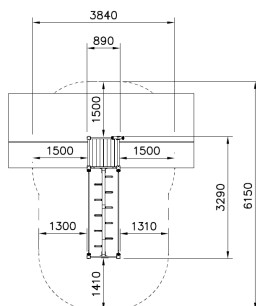

Flora Heuvelklimbrug Natural

QFL0051

De Flora Heuvelklimbrug is een avontuurlijk houten speeltoestel dat de kracht en balans van kinderen verbetert. Dit toestel is bijna 3,5 meter lang en geeft uitdagende klim- en balanceeractiviteiten. Train balans op de balanceerstam of klim via de 5 houten takken aan beide kanten. Met touwen aan de zijkanten houden kinderen zich stevig vast terwijl ze hun evenwicht bewaren. De heuvel maakt het afdalen en omhoog balanceren een spannende uitdaging. De Flora Klimbrug zorgt met het bijkomende speelplateau en telescoop voor urenlang speelplezier!

Valhoogte 870 mm

Downloads:

[DWC bestand](#)

[Installatiehandleiding](#)

[Certificaat](#)

Lappset Nederland

Movement for every heartbeat

Op al onze transacties zijn de algemene voorwaarden van Lappset Yalp B.V., gedeponoerd bij KVK, van toepassing