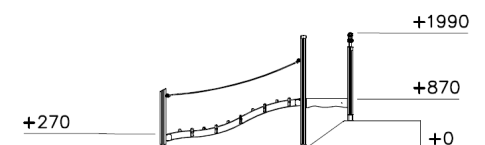

Flora Heuvelklimbrug Natural

QFL0051

De Flora Heuvelklimbrug is een avontuurlijk houten speeltoestel dat de kracht en balans van kinderen verbetert. Dit toestel is bijna 3,5 meter lang en geeft uitdagende klim- en balanceeractiviteiten. Train balans op de balanceerstam of klim via de 5 houten takken aan beide kanten. Met touwen aan de zijkanten houden kinderen zich stevig vast terwijl ze hun evenwicht bewaren. De heuvel maakt het afdalen en omhoog balanceren een spannende uitdaging. De Flora Klimbrug zorgt met het bijkomende speelplateau en telescoop voor urenlang speelplezier!

Valhoogte 870 mm

Downloads:

[DWC bestand](#)

[Installatiehandleiding](#)

[Certificaat](#)

Lappset Nederland

Movement for every heartbeat

Op al onze transacties zijn de algemene voorwaarden van Lappset Yalp B.V., gedeponoerd bij KVK, van toepassing

Nieuwenkampsmaten 12
7472 DE Goor

+31 (0)547 289 410
www.lappset.nl

KVK: 54102995
BTW: NL 8511.63.130.B01