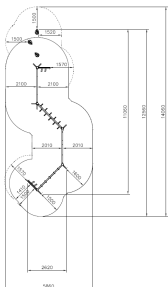

# Flora Motorical Track met Slingerliaan Natural

QFL0052

De natuurlijke speeltoestellen van Flora bieden veel speelwaarde, hebben vrijwel geen scheurvorming en blijven daardoor langdurig mooi. Prachtig vormgegeven met natuurlijke, organische vormen. Daarnaast stimuleren ze de motorische ontwikkeling van kinderen. Flora motorical track daagt je uit om naar de overkant te balanceren. De slingerliaan zorgt voor extra spanning. Zorg dat je in evenwicht blijft!

**Valhoogte** 1.450 mm