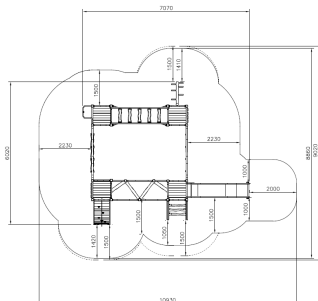

Flora Apenkooi (zonder Daken) Natural

QFL0055

De Flora Apenkooi is een avontuurlijk houten speeltoestel waar glijden, klimmen, hangen, balanceren en rennen samenkomen. Met een hoogte van meer dan 2,5 meter en een natuurlijke uitstraling biedt het opwindende evenwichtsbruggen, diverse klim- en klauterelementen en leuke glijbanen. Moedig fantasie en samenwerking aan terwijl kinderen motorische vaardigheden als kracht en balans verbeteren!

Valhoogte 2.600 mm

Downloads:

[Installatiehandleiding](#)

[DWG bestand](#)

[Certificaat](#)

Lappset Nederland

Movement for every heartbeat

Op al onze transacties zijn de algemene voorwaarden van Lappset Yalp B.V., gedeponeerd bij KVK, van toepassing