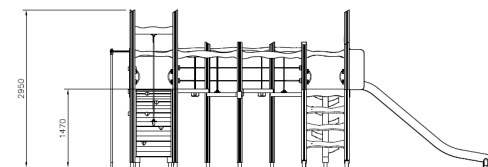

Flora Apenkooi (zonder Daken) Natural

QFL0055

De Flora Apenkooi is een avontuurlijk houten speeltoestel waar glijden, klimmen, hangen, balanceren en rennen samenkomen. Met een hoogte van meer dan 2,5 meter en een natuurlijke uitstraling biedt het opwindende evenwichtsbruggen, diverse klim- en klauterelementen en leuke glijbanen. Moedig fantasie en samenwerking aan terwijl kinderen motorische vaardigheden als kracht en balans verbeteren!

Valhoogte 2.600 mm

Downloads:

[Installatiehandleiding](#)

[DWG bestand](#)

[Certificaat](#)

Lappset Nederland

Movement for every heartbeat

Op al onze transacties zijn de algemene voorwaarden van Lappset Yalp B.V., gedeponeerd bij KVK, van toepassing