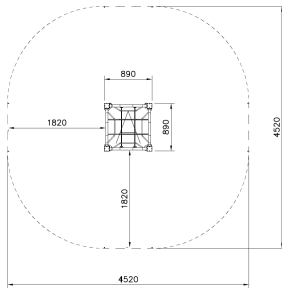

Flora Klautertoren

QFL0057

Zoek je naar een compact klim- en klautertoestel? Dan is de Flora Klautertoren perfect voor jou! Dit vierkante houten speeltoestel neemt weinig ruimte in, maar zorgt toch voor plezier en klimuitdagingen. Het toestel geeft extra uitdaging door de touwen die in verschillende richtingen lopen. Dit compacte, kleine toestel gaat dankzij duurzame materialen lang mee en heeft weinig onderhoud nodig. De Flora Klautertoren is ideaal voor elke speelplek, groot of klein.

Valhoogte 1.960 mm

Downloads:

[DWC bestand](#)

[Installatiehandleiding](#)