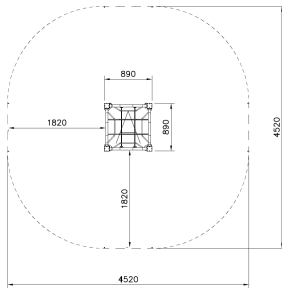

## Flora Klautertoren

QFL0057

Zoek je naar een compact klim- en klautertoestel? Dan is de Flora Klautertoren perfect voor jou! Dit vierkante houten speeltoestel neemt weinig ruimte in, maar zorgt toch voor plezier en klimuitdagingen. Het toestel geeft extra uitdaging door de touwen die in verschillende richtingen lopen. Dit compacte, kleine toestel gaat dankzij duurzame materialen lang mee en heeft weinig onderhoud nodig. De Flora Klautertoren is ideaal voor elke speelplek, groot of klein.

**Valhoogte** 1.960 mm