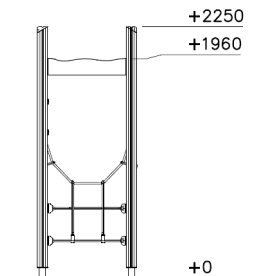

Flora Klautertoren

QFL0057

Zoek je naar een compact klim- en klautertoestel? Dan is de Flora Klautertoren perfect voor jou! Dit vierkante houten speeltoestel neemt weinig ruimte in, maar zorgt toch voor plezier en klimuitdagingen. Het toestel geeft extra uitdaging door de touwen die in verschillende richtingen lopen. Dit compacte, kleine toestel gaat dankzij duurzame materialen lang mee en heeft weinig onderhoud nodig. De Flora Klautertoren is ideaal voor elke speelplek, groot of klein.

Valhoogte 1.960 mm

Downloads:

[DWC bestand](#)

[Installatiehandleiding](#)