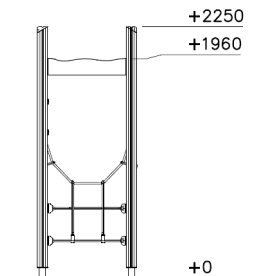

## Flora Klautertoren

QFL0057

Zoek je naar een compact klim- en klautertoestel? Dan is de Flora Klautertoren perfect voor jou! Dit vierkante houten speeltoestel neemt weinig ruimte in, maar zorgt toch voor plezier en klimuitdagingen. Het toestel geeft extra uitdaging door de touwen die in verschillende richtingen lopen. Dit compacte, kleine toestel gaat dankzij duurzame materialen lang mee en heeft weinig onderhoud nodig. De Flora Klautertoren is ideaal voor elke speelplek, groot of klein.

**Valhoogte** 1.960 mm