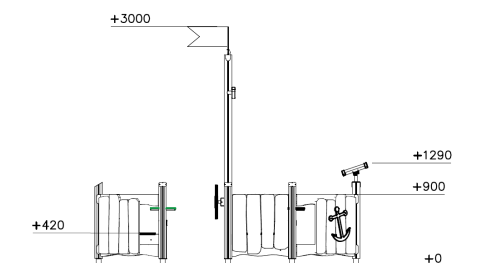

# Flora Klein Schip Natural

QFL0058

Stap aan boord van het Flora Klein Schip en waan je een echte schipper of matroos! Dit speeltoestel is perfect voor de jongere spelers en biedt verschillende speelfuncties die creatief spel en samenspel stimuleren. Verschillende speelwandjes zorgen voor extra uitdagingen. Het Flora Klein Schip is de ideale omgeving om creatief spel aan te moedigen en samen te spelen.

**Valhoogte** 420 mm