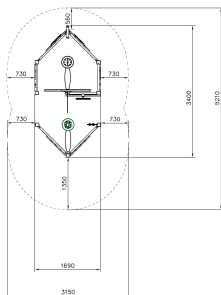

**Valhoogte** 420 mm