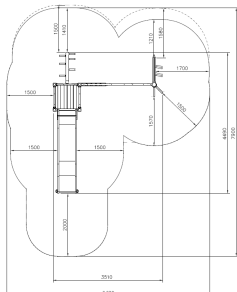

Flora Kikkerpoel Natural

QFL0060

Met de Flora Kikkerpoel Natural worden kinderen gestimuleerd om te klimmen en te glijden in een natuurlijke speelomgeving. Dit speeltoestel zit boordevol uitdagende speelelementen, waaronder 2 klimtrappen, een ladder, en een schuin klimnet met asymmetrische gaten voor extra uitdaging. Kinderen bouwen kracht op terwijl ze omhoog klimmen en verbeteren hun balansvaardigheden. Na het avontuur glijden ze naar beneden via de glijbaan. Dankzij de houten elementen past de Flora Kikkerpoel Natural perfect in elke natuurlijke speelomgeving.

Valhoogte 1.970 mm

Downloads:

[Installatiehandleiding](#)

[DWG bestand](#)

[Certificaat](#)