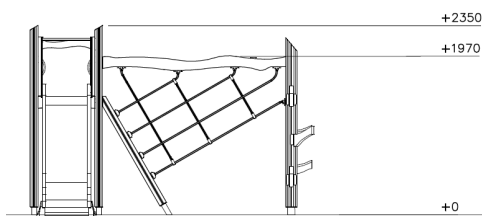

Flora Kikkerpoel Natural

QFL0060

Met de Flora Kikkerpoel Natural worden kinderen gestimuleerd om te klimmen en te glijden in een natuurlijke speelomgeving. Dit speeltoestel zit boordevol uitdagende speelelementen, waaronder 2 klimtrappen, een ladder, en een schuin klimnet met asymmetrische gaten voor extra uitdaging. Kinderen bouwen kracht op terwijl ze omhoog klimmen en verbeteren hun balansvaardigheden. Na het avontuur glijden ze naar beneden via de glijbaan. Dankzij de houten elementen past de Flora Kikkerpoel Natural perfect in elke natuurlijke speelomgeving.

Valhoogte 1.970 mm

Downloads:

[Installatiehandleiding](#)

[DWG bestand](#)

[Certificaat](#)