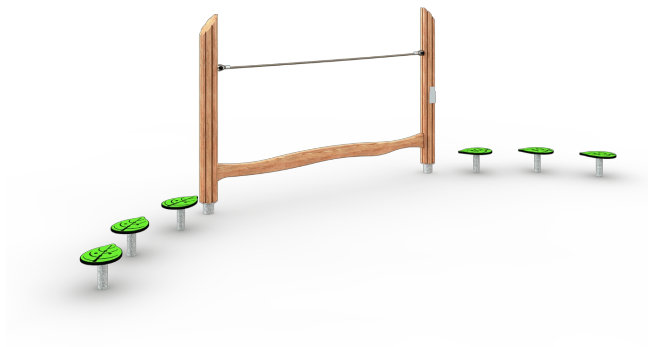

Flora Bladeren Parcours Laag Natural

QFL0063

Test je balansvaardigheden op het Flora Bladeren Parcours Laag! Bij dit houten speeltoestel balanceer je van het ene naar het andere bladvormige stappaaltje en probeer je je evenwicht te bewaren op de balanceerbaan. De balanceerbaan zelf is voorzien van een houten evenwichtsbalk en een touw als hulpmiddel om je balans te behouden. Met een lengte van 2,5 meter zorgt het parcours voor een uitdagende ervaring. Terwijl kinderen van blad naar blad balanceren ontwikkelen ze zich in kracht en balans. Met Flora Bladeren Parcours Laag lijkt het net alsof je hoog boven in de bomen loopt.

Valhoogte 510 mm

Downloads:

[Installatiehandleiding](#)

[DWG bestand](#)

[Certificaat](#)