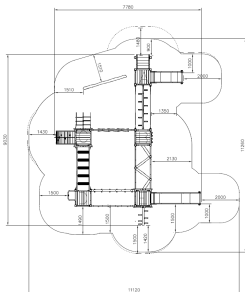

Flora Motorical Training Natural

QFL0068

Flora Motorical Training is een speeltoestel ontworpen voor alle leeftijden. Als jonge speler betreed je het toestel via de vaste trap. Voor meer uitdaging gebruik je de golvende balanceerbaan met takken om naar het hogere gedeelte te komen. Het toestel heeft diverse klimopties: dubbele touwladder, trappen, klimmuur en schuine klimwand met touw. Op het toestel balanceer je op de bewegende balken van de balanceerbruggen. Onbewust trainen kinderen hun kracht en balans. De Flora Motorical Track zit vol uitdagende elementen voor alle spelers!

Valhoogte 2.600 mm

Downloads:

[Installatiehandleiding](#)

[DWG bestand](#)

[Certificaat](#)