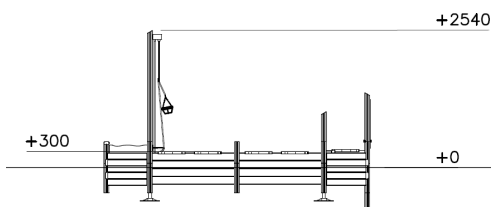

Flora Zandbak met Verkooploket en Zandtafel Natural

QFL0069

De Flora Zandbak met Verkooploket en Zandtafel is meer dan alleen een zandbak. De zandtafel met kraan geeft kinderen een extra speelbeleving, terwijl het verkooploket zorgt voor een creatieve omgeving. Bij het verkooploket kunnen kinderen samen spelen, relaxen op het zitelement en het groene speelwandje verkennen. Daarnaast zijn er zitelementen toegevoegd aan de rand van de zandbak, zodat ouders en kinderen hier kunnen uitrusten. De Flora Zandbak met Verkooploket en Zandtafel brengt een natuurlijke uitstraling naar je speelplek, dankzij het gebruik van duurzaam hout.

Valhoogte 500 mm

Downloads:

[DWG-bestand](#)

[Montagehandleiding](#)

Lappset Nederland

Movement for every heartbeat

Op al onze transacties zijn de algemene voorwaarden van Lappset Yalp B.V., gedeponeerd bij KVK, van toepassing