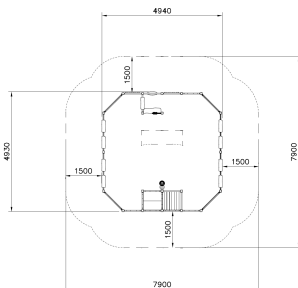

Valhoogte 500 mm

Downloads:

[DWG-bestand](#)

[Montagehandleiding](#)

Lappset Nederland

Movement for every heartbeat

Op al onze transacties zijn de algemene voorwaarden van Lappset Yalp B.V., gedeponeerd bij KVK, van toepassing