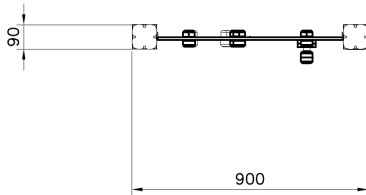

Flora Speelplezier Dashboard Natural

QFL0073

Speel op dit speelbord en ervaar het plezier!

Downloads:

[DWG bestand](#)

[Installatiehandleiding](#)

[Certificaat](#)