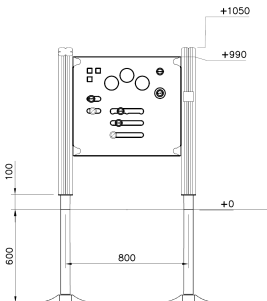

Flora Speelplezier Dashboard Natural

QFL0073

Speel op dit speelbord en ervaar het plezier!

Downloads:

[DWG bestand](#)

[Installatiehandleiding](#)

[Certificaat](#)