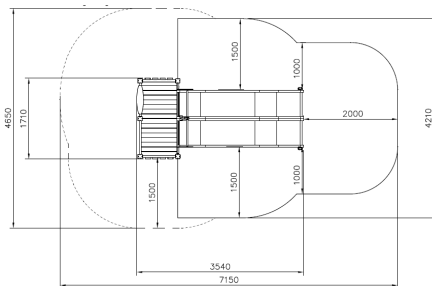

# Flora Dubbele Heuvelglijbaan met Startplateau Natural Groen

QFL0087-2

Glijden is van alle tijden, en wat is er nou leuker dan van een heuvel af glijden? De Flora Dubbele Heuvelglijbaan geeft dubbel speelplezier met 2 glijbanen naast elkaar. Laat kinderen van 2 meter hoogte naar beneden glijden en zorg voor onvergetelijk speelplezier. Mis deze spannende Flora Dubbele Heuvelglijbaan niet en creëer met dit speeltoestel een perfecte spelomgeving!

**Valhoogte** 1.000 mm