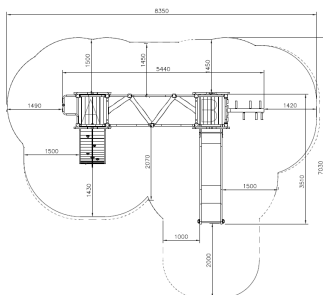

Flora Kikkersprong Natural

QFL0089

De Flora Kikkersprong is een houten speeltoestel met bladvormige daken die zorgen voor een natuurlijke uitstraling. Dit toestel bevat een schuine wand met klimtouw, een houten ladder, en een schuine klimtrap met 'takken' als treden om kinderen uit te dagen omhoog te klimmen. De zigzag evenwichtsbaan verbindt de platforms en de glijbaan zorgt voor een leuke manier om weer naar beneden te gaan. Het is een compleet speeltoestel dat kinderen uitdaagt om te klauteren en te glijden, en zo hun kracht en balans te ontwikkelen. Met de Flora Kikkersprong geef je jouw speelplek een natuurlijke upgrade!

Valhoogte 1.470 mm

Downloads:

[Installatiehandleiding](#)

[DWG bestand](#)

[Certificaat](#)

Lappset Nederland

Movement for every heartbeat

Op al onze transacties zijn de algemene voorwaarden van Lappset Yalp B.V., gedeponereerd bij KVK, van toepassing