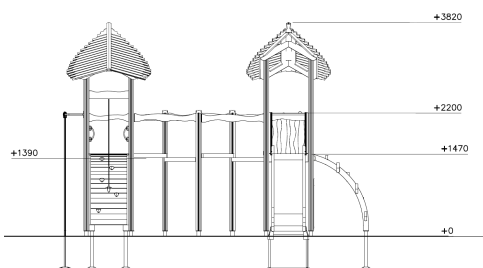

Flora Kikkersprong Natural

QFL0089

De Flora Kikkersprong is een houten speeltoestel met bladvormige daken die zorgen voor een natuurlijke uitstraling. Dit toestel bevat een schuine wand met klimtouw, een houten ladder, en een schuine klimtrap met 'takken' als treden om kinderen uit te dagen omhoog te klimmen. De zigzag evenwichtsbaan verbindt de platforms en de glijbaan zorgt voor een leuke manier om weer naar beneden te gaan. Het is een compleet speeltoestel dat kinderen uitdaagt om te klauteren en te glijden, en zo hun kracht en balans te ontwikkelen. Met de Flora Kikkersprong geef je jouw speelplek een natuurlijke upgrade!

Valhoogte 1.470 mm

Downloads:

[Installatiehandleiding](#)

[DWG bestand](#)

[Certificaat](#)

Lappset Nederland

Movement for every heartbeat

Op al onze transacties zijn de algemene voorwaarden van Lappset Yalp B.V., gedeponereerd bij KVK, van toepassing