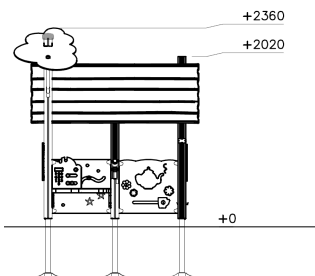

Flora Tuinhuis

QFL0099-1

Het Flora Tuinhuis nodigt kinderen uit om rollenspellen te spelen, een belangrijke spelvorm voor hun ontwikkeling. Rollenspel stimuleert namelijk de creativiteit en sociale interacties van kinderen. Dit proces wordt nog mooier doordat het in de buitenlucht plaatsvindt. Het natuurlijke speelhuisje is voorzien van diverse uitdagende speelwandjes om rollenspellen te stimuleren. Het Flora Tuinhuis is de perfecte plek waar kinderen hun fantasie de vrije loop laten.

Valhoogte 450 mm

Downloads:

[Installatiehandleiding](#)

[DWG bestand](#)

[Certificaat](#)