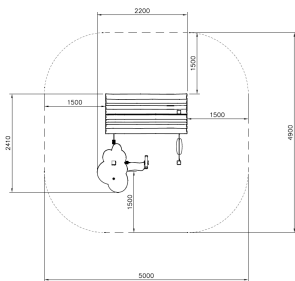

Valhoogte 450 mm

Downloads:

[Installatiehandleiding](#)

[DWG bestand](#)

[Certificaat](#)