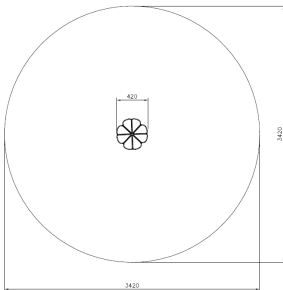

Flora Wiebelstam

QFL0104

De Flora Wiebelstam biedt kinderen de perfecte kans om hun evenwicht te trainen op een speelse manier. Deze stappaaltjes, die doen denken aan de stam van een boom, moedigen kinderen aan om als een kikker van stam naar stam te springen. Plaats verschillende Flora Wiebelstammen bij elkaar voor een uitdagend parcours. De stappaaltjes zijn eenvoudig te combineren met andere Flora toestellen, waardoor ze een veelzijdige aanvulling zijn op elke speelplek. Wiebel en balanceer er op los!

Valhoogte 600 mm

Downloads:

[Installatiehandleiding](#)

[DWG bestand](#)

[Certificaat](#)