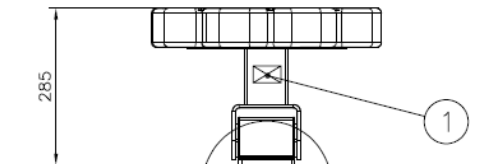

Flora Wiebelstam

QFL0104

De Flora Wiebelstam biedt kinderen de perfecte kans om hun evenwicht te trainen op een speelse manier. Deze stappaaltjes, die doen denken aan de stam van een boom, moedigen kinderen aan om als een kikker van stam naar stam te springen. Plaats verschillende Flora Wiebelstammen bij elkaar voor een uitdagend parcours. De stappaaltjes zijn eenvoudig te combineren met andere Flora toestellen, waardoor ze een veelzijdige aanvulling zijn op elke speelplek. Wiebel en balanceer er op los!

Valhoogte 600 mm

Downloads:

[Installatiehandleiding](#)

[DWG bestand](#)

[Certificaat](#)