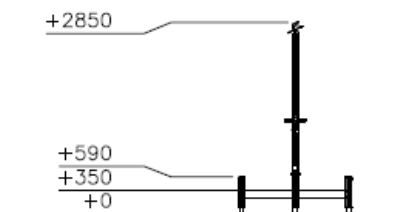

Flora Vlot Natural

QFL0120

Op het Flora Vlot ontmoeten kinderen elkaar en fantaseren ze dat ze op het water zijn. Dit vierkante houten speeltoestel moedigt creatief spel aan en voelt als een vlot op zee. De twee touwplatforms testen de balans van de spelers terwijl ze naar de verreijkjer navigeren. De middelste hoge pilaar met de rode vogel dient ook als herkenningspunt, gezien deze meer dan 2,5 meter hoog is. Voeg dit speeltoestel vlot toe aan jouw speelplek!

Valhoogte 590 mm

Downloads:

[DWC bestand](#)

[Installatiehandleiding](#)