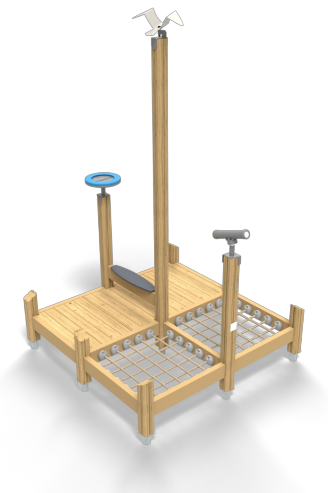

Flora Vlot Natural

QFL0120

Op het Flora Vlot ontmoeten kinderen elkaar en fantaseren ze dat ze op het water zijn. Dit vierkante houten speeltoestel moedigt creatief spel aan en voelt als een vlot op zee. De twee touwplatforms testen de balans van de spelers terwijl ze naar de verreijkjer navigeren. De middelste hoge pilaar met de rode vogel dient ook als herkenningspunt, gezien deze meer dan 2,5 meter hoog is. Voeg dit speeltoestel vlot toe aan jouw speelplek!

Valhoogte 590 mm

Downloads:

[DWC bestand](#)

[Installatiehandleiding](#)