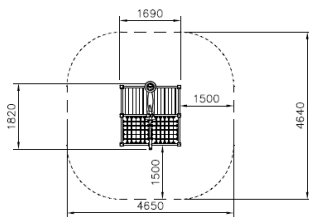

Flora Vlot Natural

QFL0120

Op het Flora Vlot ontmoeten kinderen elkaar en fantaseren ze dat ze op het water zijn. Dit vierkante houten speeltoestel moedigt creatief spel aan en voelt als een vlot op zee. De twee touwplatforms testen de balans van de spelers terwijl ze naar de verreijkjer navigeren. De middelste hoge pilaar met de rode vogel dient ook als herkenningspunt, gezien deze meer dan 2,5 meter hoog is. Voeg dit speeltoestel vlot toe aan jouw speelplek!

Valhoogte 590 mm

Downloads:

[DWC bestand](#)

[Installatiehandleiding](#)