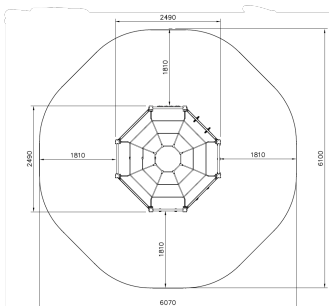

# Flora Klimnest Natural

QFL0122

De Flora Klimnest Natural is een uitdagend 8-hoekig houten klimtoestel. Dit compacte toestel heeft weinig ruimte nodig en beschikt over een dak van touw, dat zowel als klimuitdaging dient als een verzamel- en rustplek. Klim naar het dak via een bewegende ladder, uitdagende klimmuren of klimstangen. Kinderen kunnen duikelen op het duikelrek en zich uitleven aan de trapeze of turnringen, waarmee ze onbewust hun kracht en coördinatie ontwikkelen. Zoek je een compact houten toestel vol speelplezier? Dan is het Flora Klimnest Natural het ideale speeltoestel!

**Valhoogte** 1.970 mm